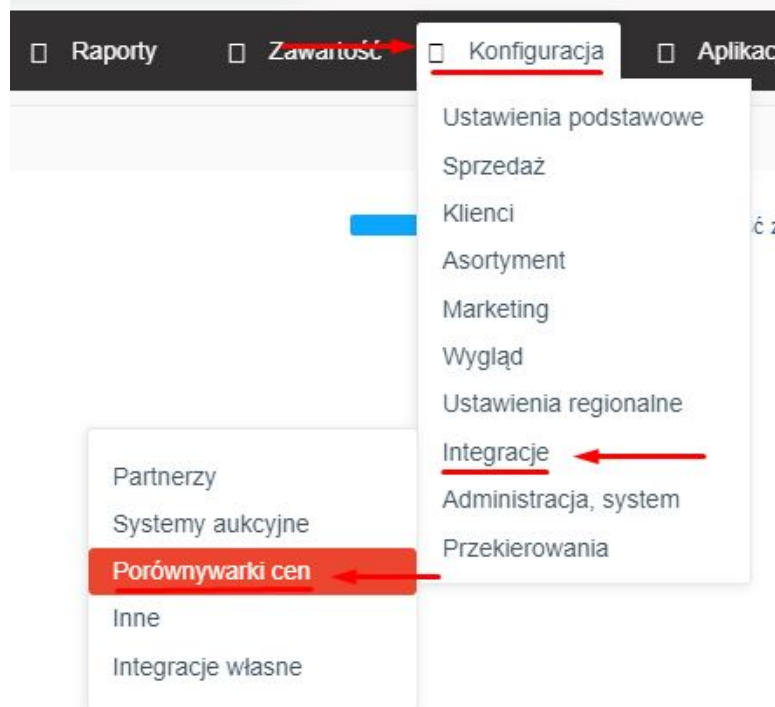

Instrukcja generowania pliku XML dla eSklep (home.pl)

KROK 1

Zaloguj się do panelu swojego sklepu

Zaloguj się

do Twojego panelu administracyjnego

Szyfrowane połączenie SSL TAK ●
Zaloguj się

KROK 2

Z menu z rozwijanej listy wybierz kolejno "Konfiguracja" -> "Integracje" -> "Porównywarki cen"