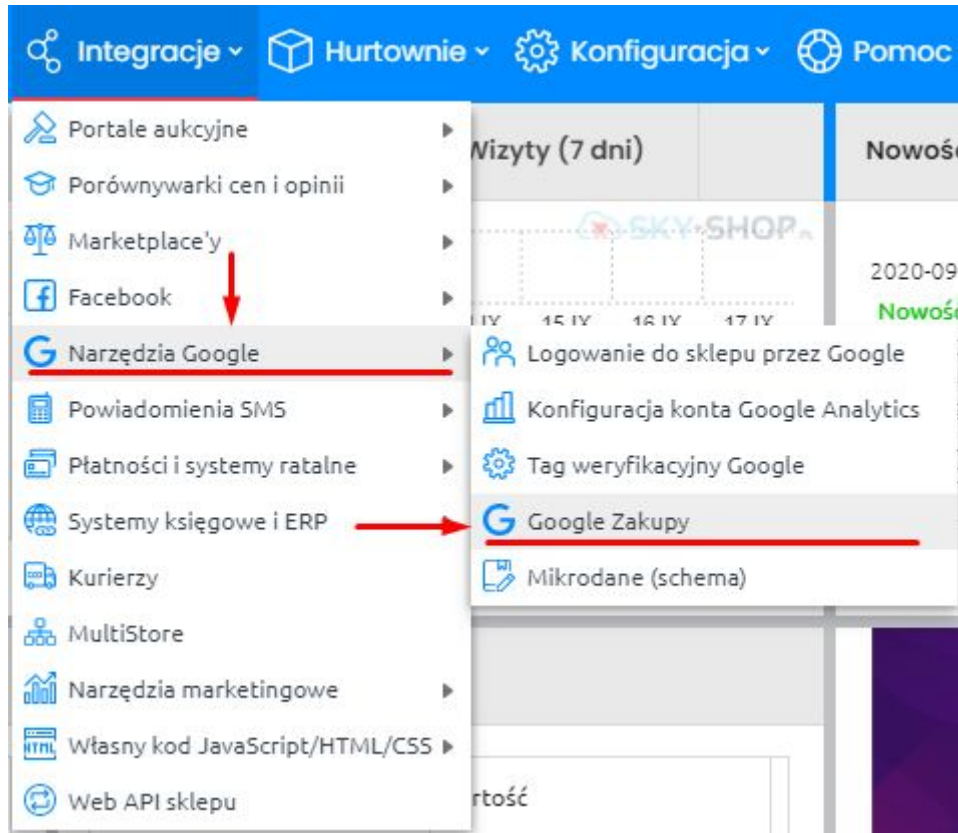

KROK 3

Następnie z rozwijanej listy wybierz zakładkę "Narzędzia Google", a następnie kliknij w zakładkę "Google Zakupy".