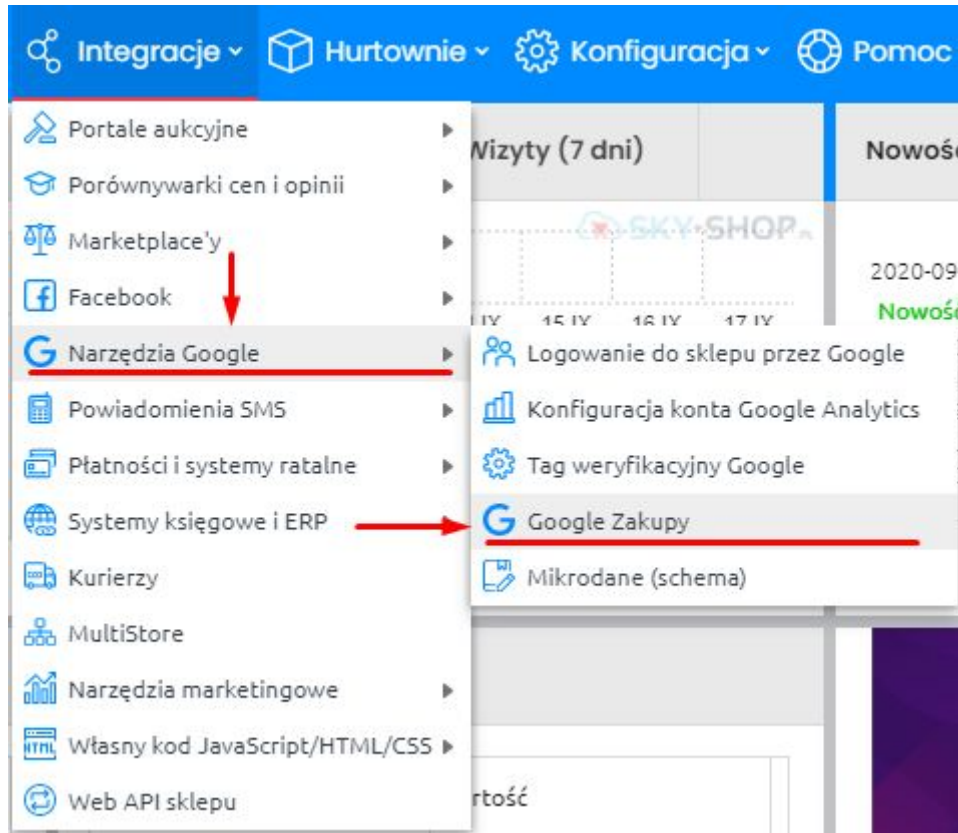

### KROK 2

Z listy na górze wybierz zakładkę "Integracje"

The screenshot shows the top navigation bar of the SkyShop admin panel. The menu items are: Start, Produkty, Zamówienia, Klienci, Marketing, **Integracje** (highlighted with a red box), Hurtownie, Konfiguracja, Pomoc, and Moje konto. The SKY-SH logo is on the right.

Below the navigation bar, the main content area is divided into three sections:

- Ostatnio złożone zamówienia:** A table with columns: ID, Status, E-mail, Data zamówienia..., Do zapłaty.
- Zamówienia (7 dni):** A chart showing sales trends and a table with columns: Porzucenia koszyków, Zamówień, Średnio zamówień dziennie.
- Nowości, aktualizacje i komunikaty:** A list of updates and news items.

Przekazuj nazwę alternatywną produktów: Tak

Prefiks dla nazw produktów:

Sufiks dla nazw produktów:

Adres dla porównywarki: <http://shopeneotest.mysky-shop.pl/compare/google>

Ostatnio aktualizowany: Brak

Zapisz Anuluj

## KROK 5

Ponownie przejdź przez sekwencję "Integracje" -> "Narzędzia Google" -> "Google Zakupy"